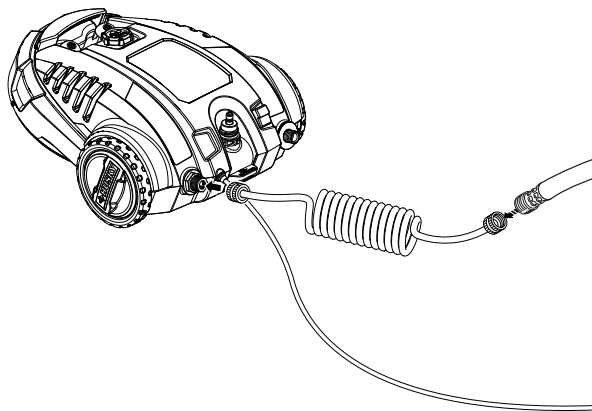

HU80215 PRESSURE WASHERS

TOOLLESS ASSEMBLY GUIDE

(NOTE: Page references refer to the Operator's Manual)

GUÍA DE ARMADO SIN HERRAMIENTAS

(NOTA: Todas las referencias a páginas se refieren al manual del operador)

- 1** Connecting the water supply to the pressure washer (see page 10)
Cómo conectar un suministro de agua a la lavadora de presión (ver página 10)

- 2** Connecting the high pressure hose to the pump (see page 11)
Cómo conectar la manguera de alta presión a la bomba (ver página 11)

- 3** Assemble Spray Wand (see page 11)
Armado del tubo rociador (ver página 11)

- 4** Using the spray wand as a handle (see page 11)
Utilizar del tubo rociador como la mango (ver página 11)

- 5** Connecting the high pressure hose to the trigger handle (see page 11)
Cómo conectar la manguera de alta presión al mango del gatillo (voir page 11)